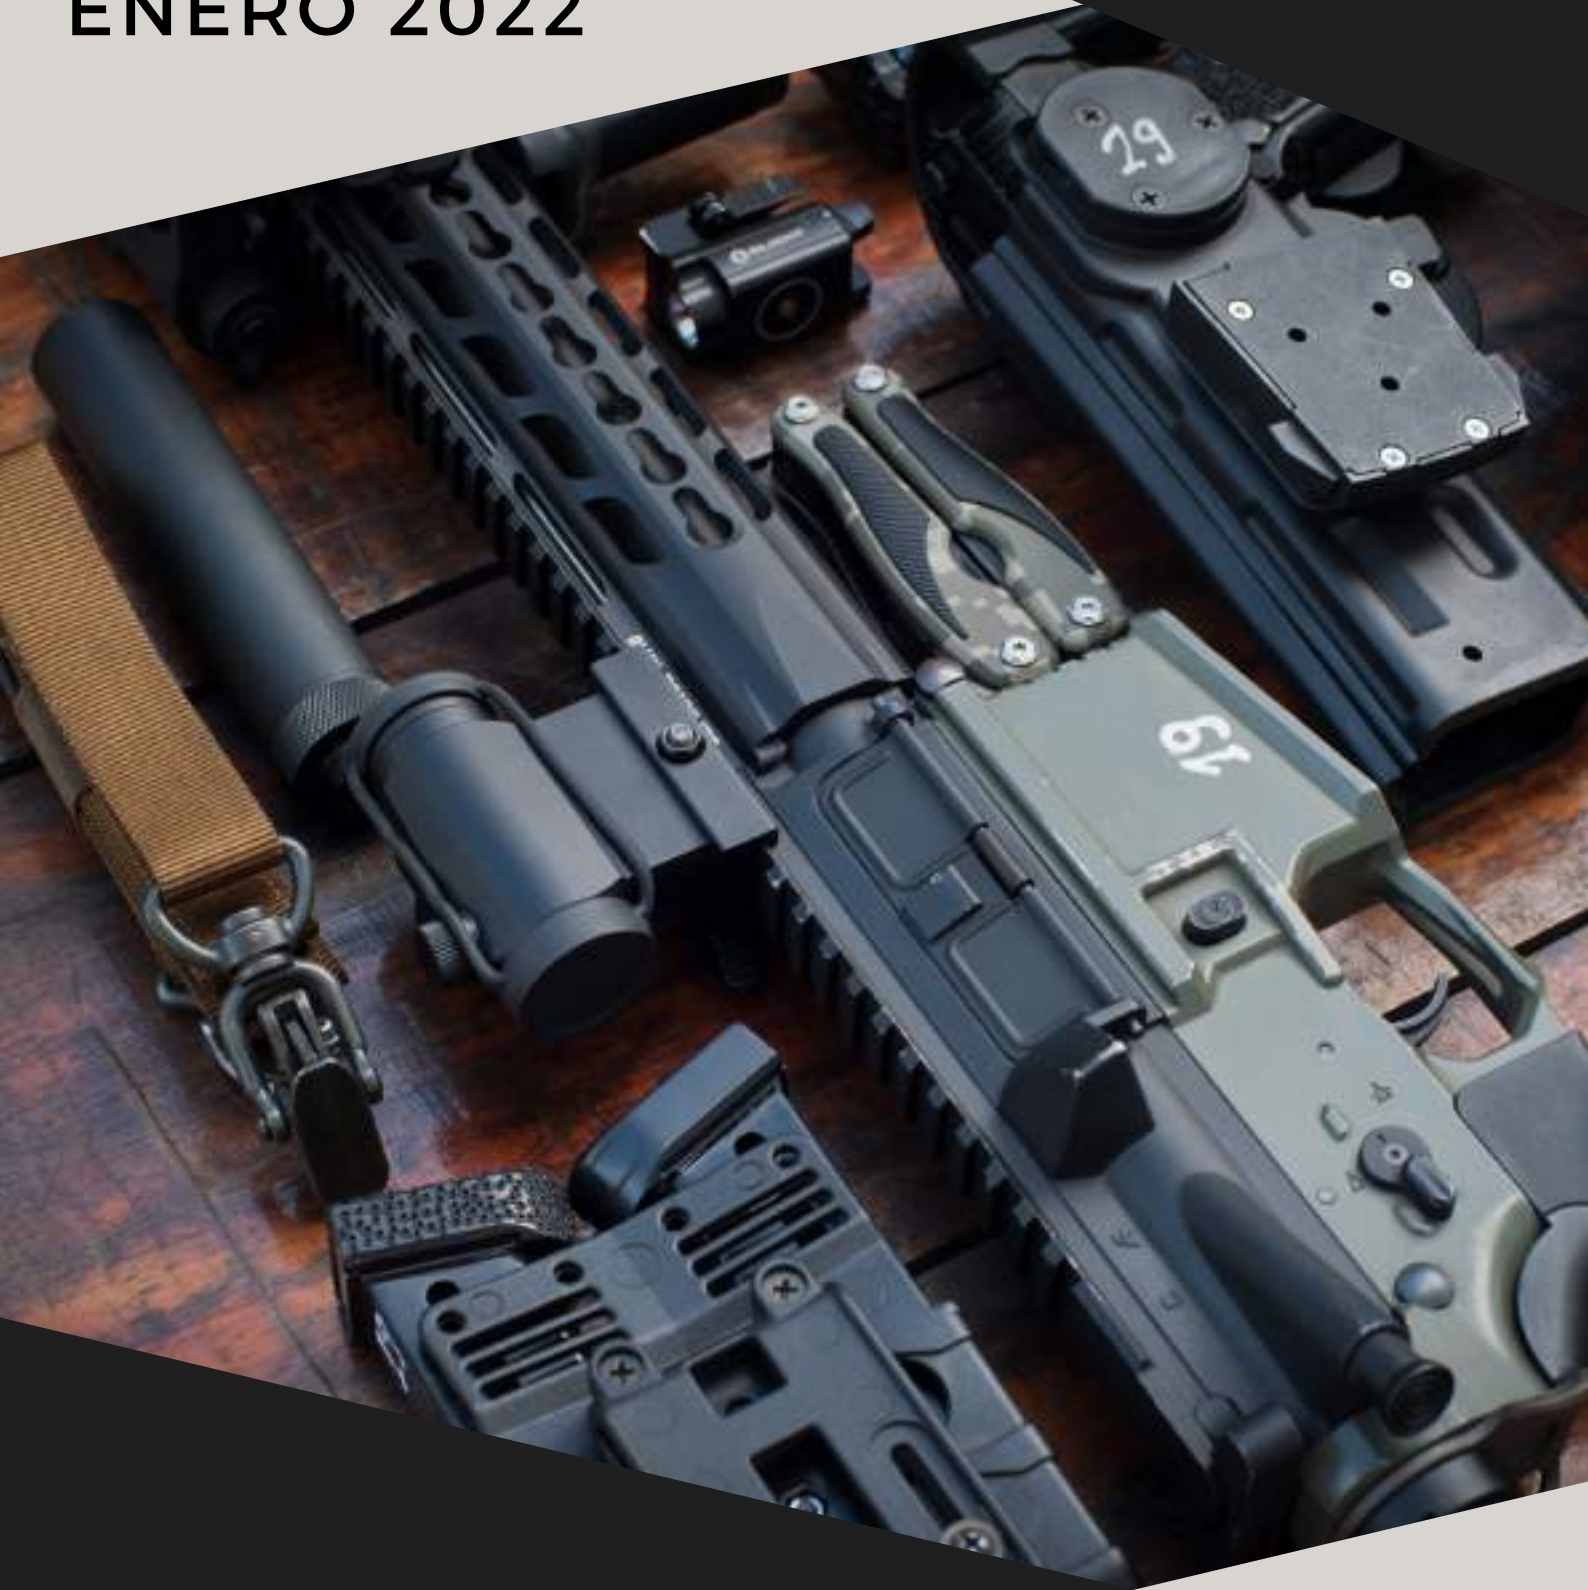

#SOMOSTUARMERÍA DE CONFIANZA

CATÁLOGO DE  
PRODUCTOS

**LIMA**  
**GUNS**

ENERO 2022

- **MIRAS TELESCÓPICAS**
- **HOLSTERS**
- **ACCESORIOS DE ARMAS**

**KELTEC FEST PERU  
2021**

**SOMOS UN  
EQUIPO HUMANO  
DISPUESTO A  
BRINDARTE  
SIEMPRE UN BUEN  
SERVICIO**